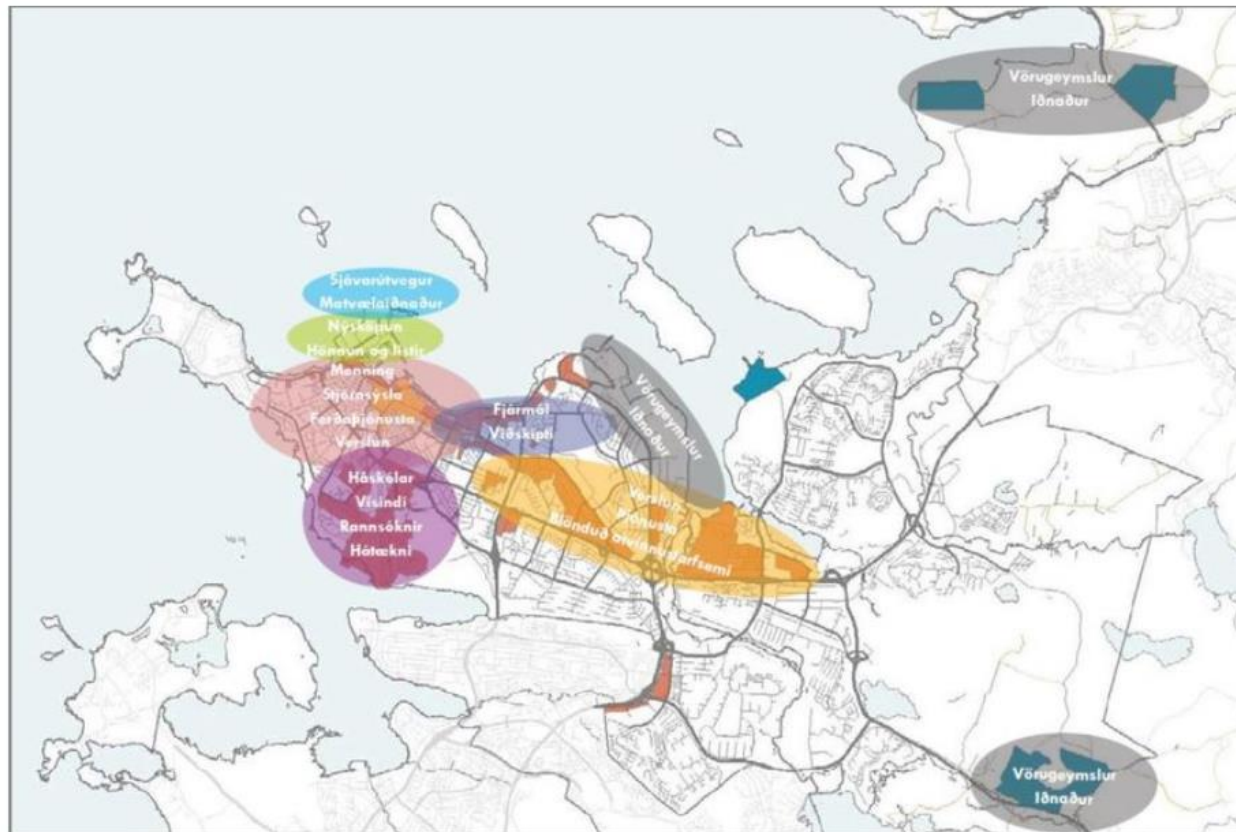

Skipulagsstofnun

Gatnamót fyrir fjölbreyttan ferðamáta  
- Skipulagsgerð og ferðavenjur -

Sóley Ósk Sigurgeirsdóttir

# Fjölbreyttar áskoranir

- Loftslagsmál
- Lýðheilsa
- Mengun
- Losun gróðurhúsalofttegunda
- Hlýnun jarðar
- Hækkun sjávar
- Breyttar ferðavenjur

# Aðalskipulag

- Aðalskipulag er skipulagsáætlun sem nær til alls lands sveitafélags. Í aðalskipulagi er sett fram stefna og ákvarðanir sveitastjórnar um framtíðarnotkun lands og fyrirkomulag byggðar.
- Stefna sem sett er fram í aðalskipulagi er útfærð nánar í deiliskipulagi fyrir einstök hverfi eða reiti

# Deiliskipulag

- Deiliskipulag nær til afmarkaðs svæðis sem myndar heildstæða einingu, hverfishluta, göturreits eða húsabyrpingar
- Þar eru sett ákvæði um byggingarheimildir, útfærslu bygginga og frágangs umhverfis