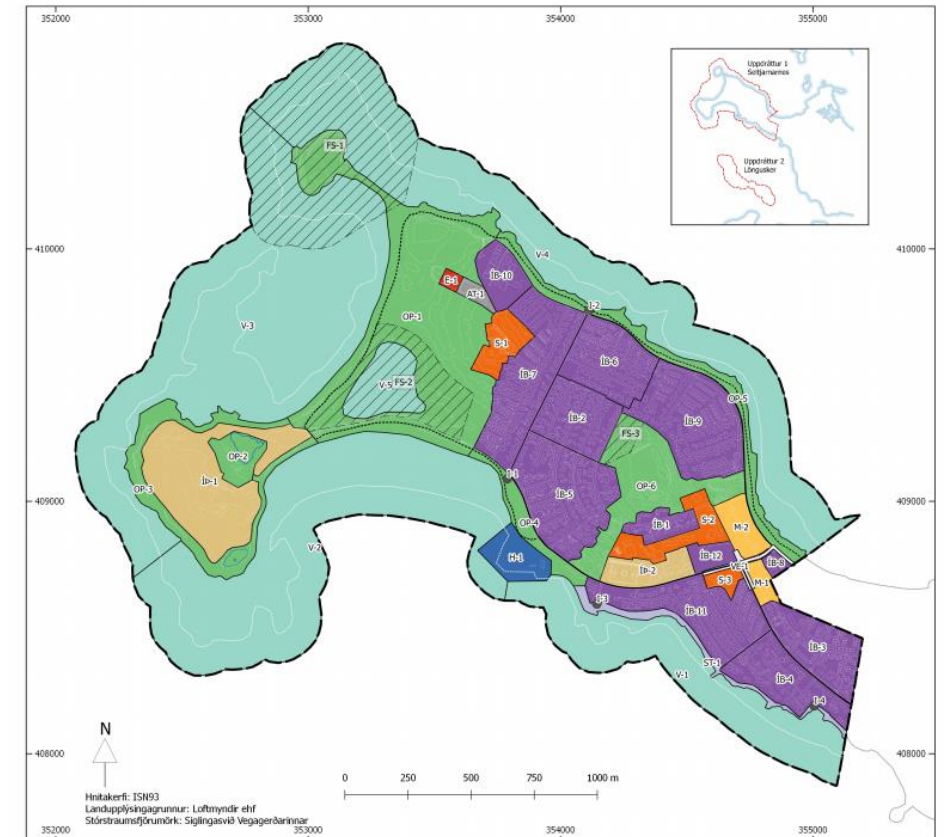

Skipulagsstofnun

Gatnamót fyrir fjölbreyttan ferðamáta  
- Skipulagsgerð og ferðavenjur -

Sóley Ósk Sigurgeirsdóttir

# Fjölbreyttar áskoranir

- Loftslagsmál
- Lýðheilsa
- Mengun
- Losun gróðurhúsalofttegunda
- Hlýnun jarðar
- Hækkun sjávar
- Breyttar ferðavenjur

# Aðalskipulag

- Aðalskipulag er skipulagsáætlun sem nær til alls lands sveitafélags. Í aðalskipulagi er sett fram stefna og ákvarðanir sveitastjórnar um framtíðarnotkun lands og fyrirkomulag byggðar.
- Stefna sem sett er fram í aðalskipulagi er útfærð nánar í deiliskipulagi fyrir einstök hverfi eða reiti

# Deiliskipulag

- Deiliskipulag nær til afmarkaðs svæðis sem myndar heildstæða einingu, hverfishluta, göturreits eða húsabyrpingar
- Þar eru sett ákvæði um byggingarheimildir, útfærslu bygginga og frágangs umhverfis